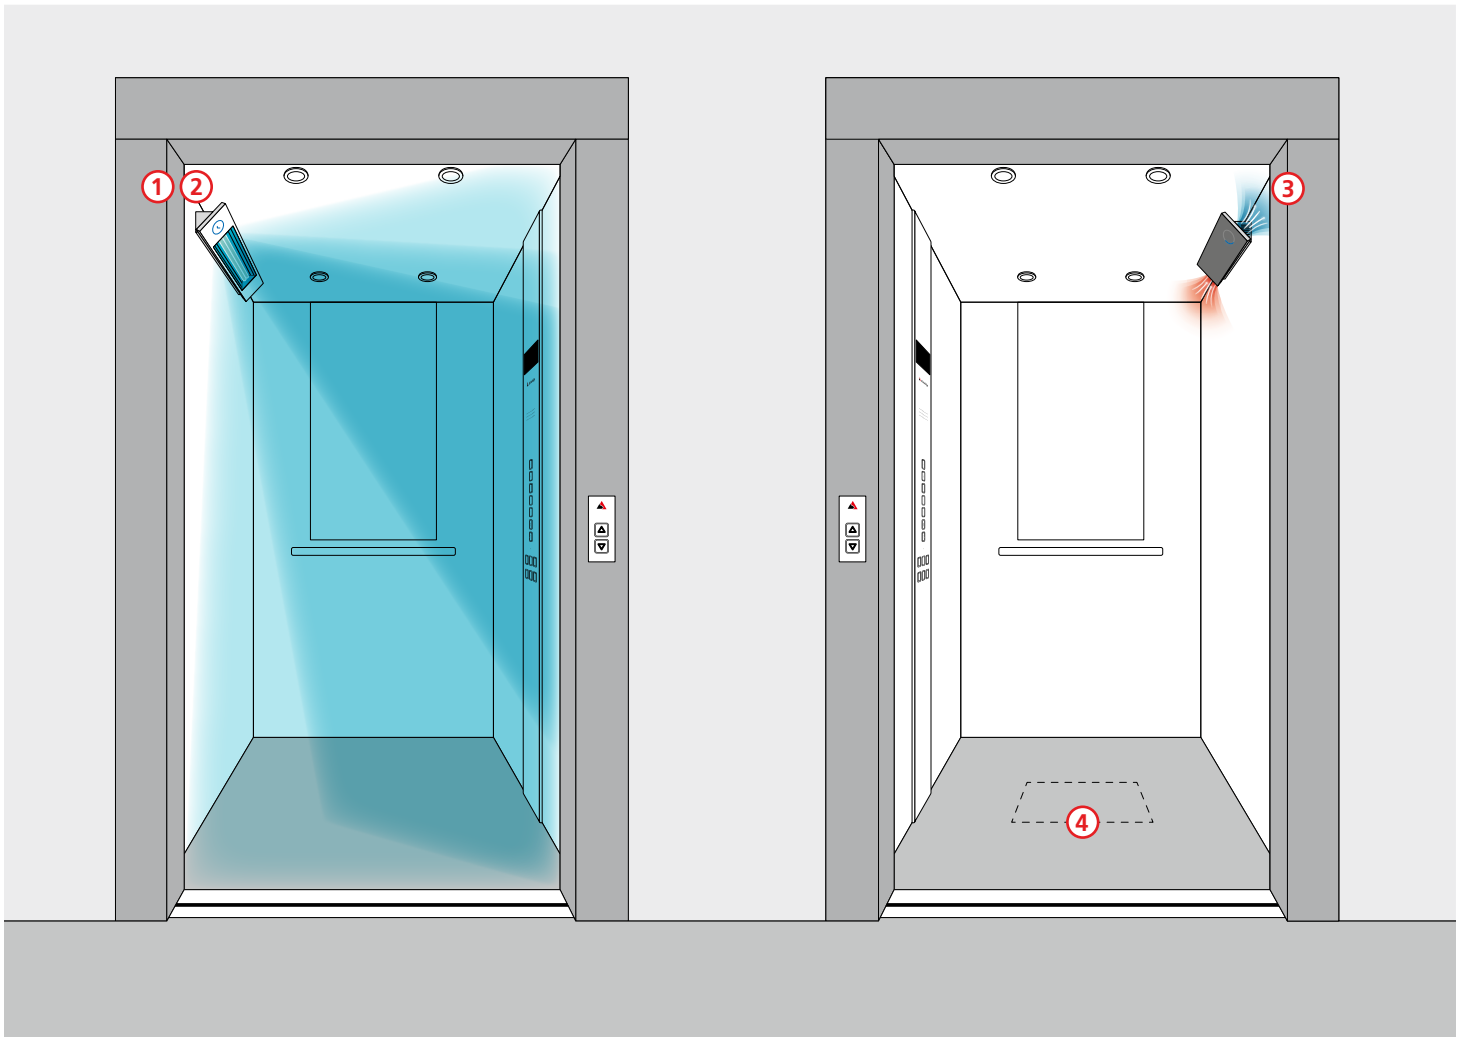

Sicher und hygienisch unterwegs: Unsere Hygienelösungen für Ihren Aufzug

Sie möchten, dass Ihr Lift eine saubere Sache ist? Dann setzen Sie auf unsere Hygienelösungen und bieten Sie Ihren Fahrgästen mehr Sicherheit und Komfort bei der Aufzugsnutzung.

① AS UV Kabinendesinfektion

Unsere hochwirksame UV-C-Lampe, um die Aufzugsoberflächen vollständig und automatisch zu desinfizieren

② AS UV Kabinendesinfektion Pro

Unsere UV-C-Lampe Pro, um den stark frequentierten Lift vollständig und automatisch zu desinfizieren