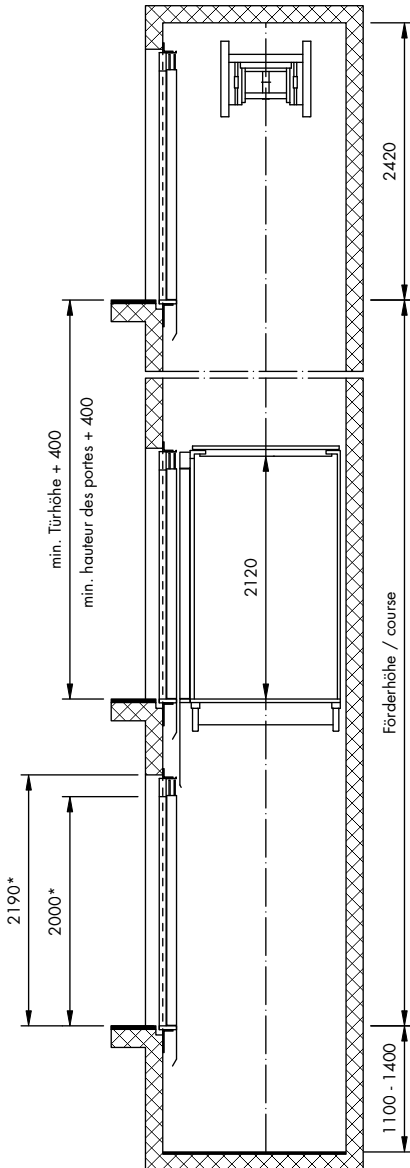

Magic

6 Personen / 450 kg

- Ohne Dachaufbau
- Elektro-mechanischer Antrieb, System gearless
- Antrieb in Schacht integriert, MRL
- 2-teilige Teleskop-Türen
- Zugänge gleichseitig
- Fahrgeschwindigkeit 1.0 m/s
- Förderhöhe max. 35 m

Bedingt rollstuhlgängig!

Gebäudemasse sind Nominalmasse unter Berücksichtigung einer Bautoleranz von +/- 2 cm.

*Option: Höhe Türe 2100 = Türaussparung 2290

Türöffnung links: wie gezeichnet
Türöffnung rechts: spiegelbildlich

Türfront auf ganze Schachtbreite (Option)
Face sur toute la largeur de la gaine (option)

Accessible en fauteuil roulant, sans accompagnant!

Les côtes du bâtiment sont des valeurs nominales et prennent en compte une tolérance de +/- 2 cm.

*Option: hauteur porte 2100 = hauteur embrasure 2290

Ouverture porte à gauche: comme le dessin
Ouverture porte à droite: symétrique au dessin