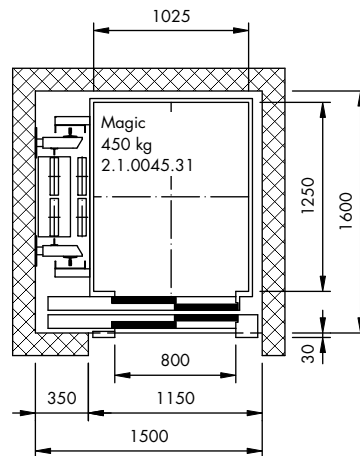

Türfront auf ganze Schachtbreite (Option)
Face sur toute la largeur de la gaine (option)