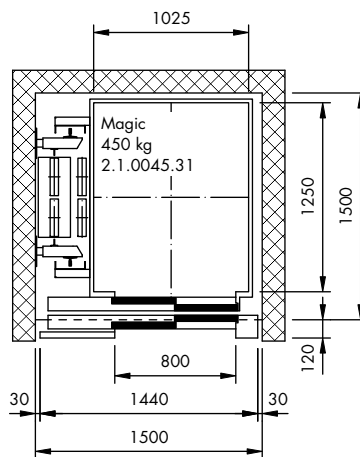

Accessible en fauteuil roulant, sans accompagnant!

Les côtes du bâtiment sont des valeurs nominales et prennent en compte une tolérance de +/- 2 cm.

*Option: hauteur porte 2100 = hauteur embrasure 2290

Ouverture porte à gauche: comme le dessin
Ouverture porte à droite: symétrique au dessin