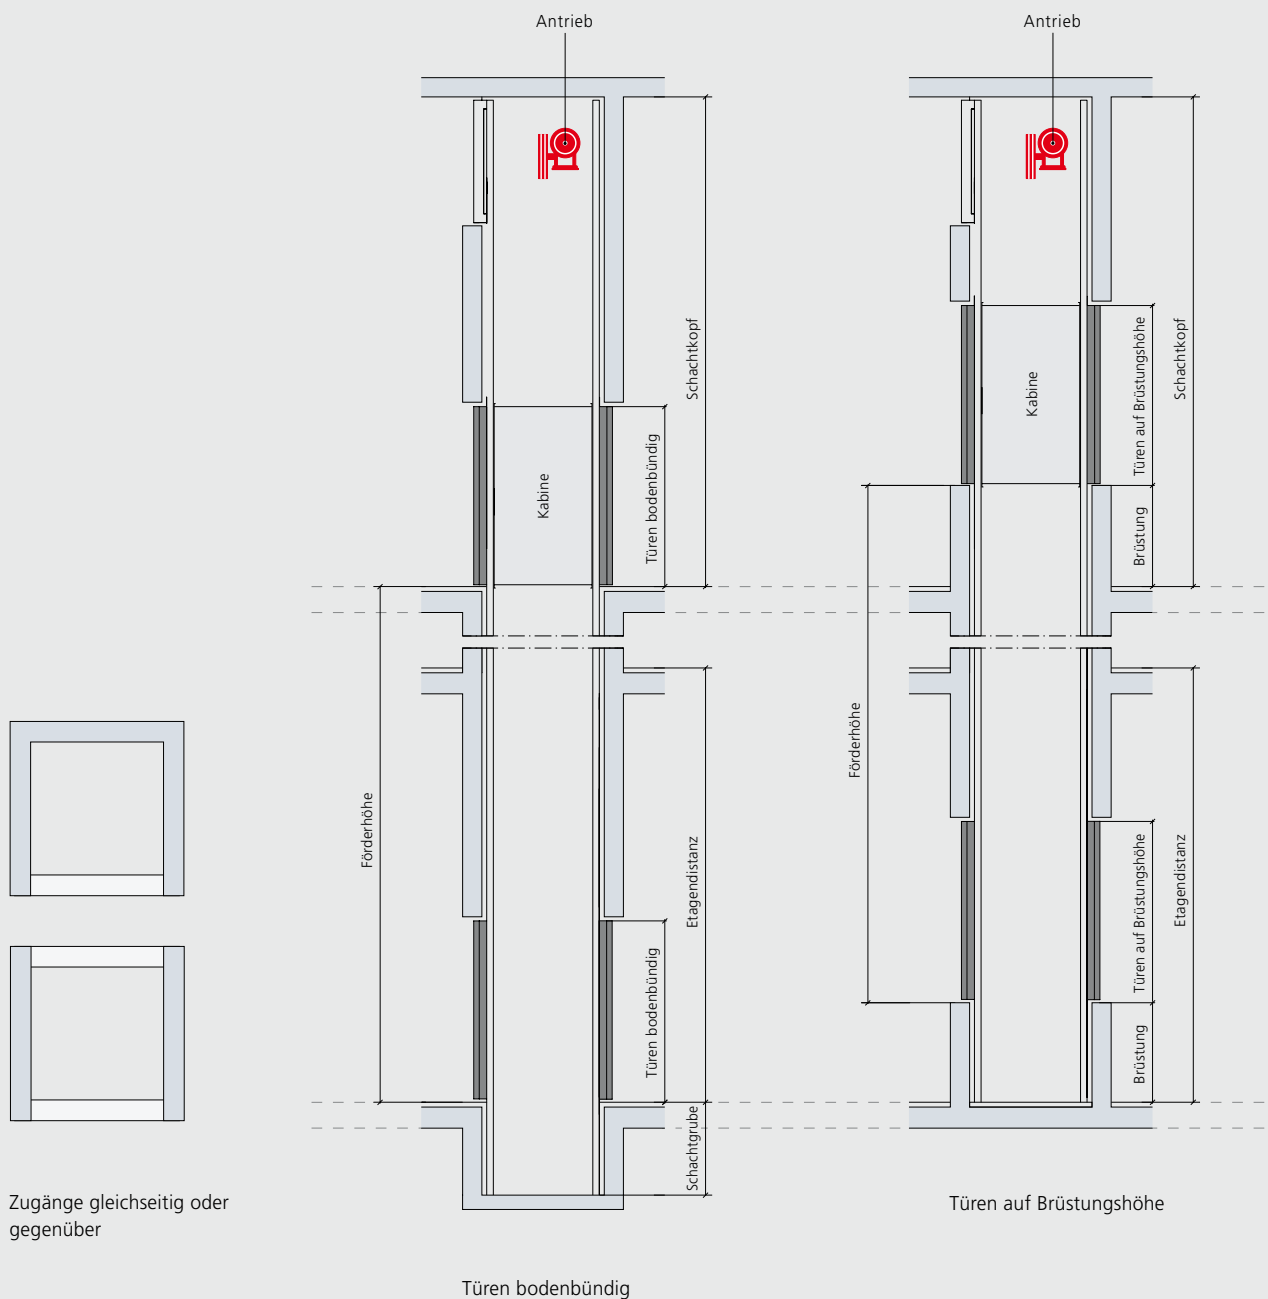

Ein breites Standardprogramm gibt Antwort auf alle gängigen Herausforderungen.

Bei Fragen helfen wir Ihnen gerne weiter.

Vielseitig und ansprechend

Theken-Aufzüge

für speditiven Waren-Nachschub. Der unter anderem in Gaststätten und Verkaufsräumen zum Einsatz kommende Theken-Aufzug endet direkt unter der Arbeitsfläche. Das Ladegut lässt sich bequem einbringen. Die Ladeöffnungen können maximal dreiseitig angeordnet werden.

Behälter-Aufzüge

als wirtschaftliche Alternative zu vollautomatisch arbeitenden Fördereinrichtungen. Wo kleinere Materialfluss-Mengen den Einsatz vollautomatisch arbeitender, vertikaler Fördereinrichtungen wirtschaftlich nicht rechtfertigen, ist der Behälter-Aufzug die richtige Lösung. Das Stückgut wird in feste Behälter verpackt. Vor der Lade-/Entladestelle des Behälter-Aufzuges ist eine Rollbahn angebracht. Das transportierte Stückgut wird im Zielstockwerk mittels eines angetriebenen Förderbandes auf die Ausenrollbahn gestossen.

Theken-Aufzüge

Behälter-Aufzüge

Gastronomie

Office

Detailhandel

Industrie

Gesundheit / Pflege

Planung Servus

Dank einem ausgeklügelten Baukasten-System passt der Servus in nahezu jedes Gebäude, auch in ein bestehendes. Das verzinkte, selbsttragende Stahlschachtgerüst reduziert zudem Schnittstellen zum Gebäude auf ein Minimum.