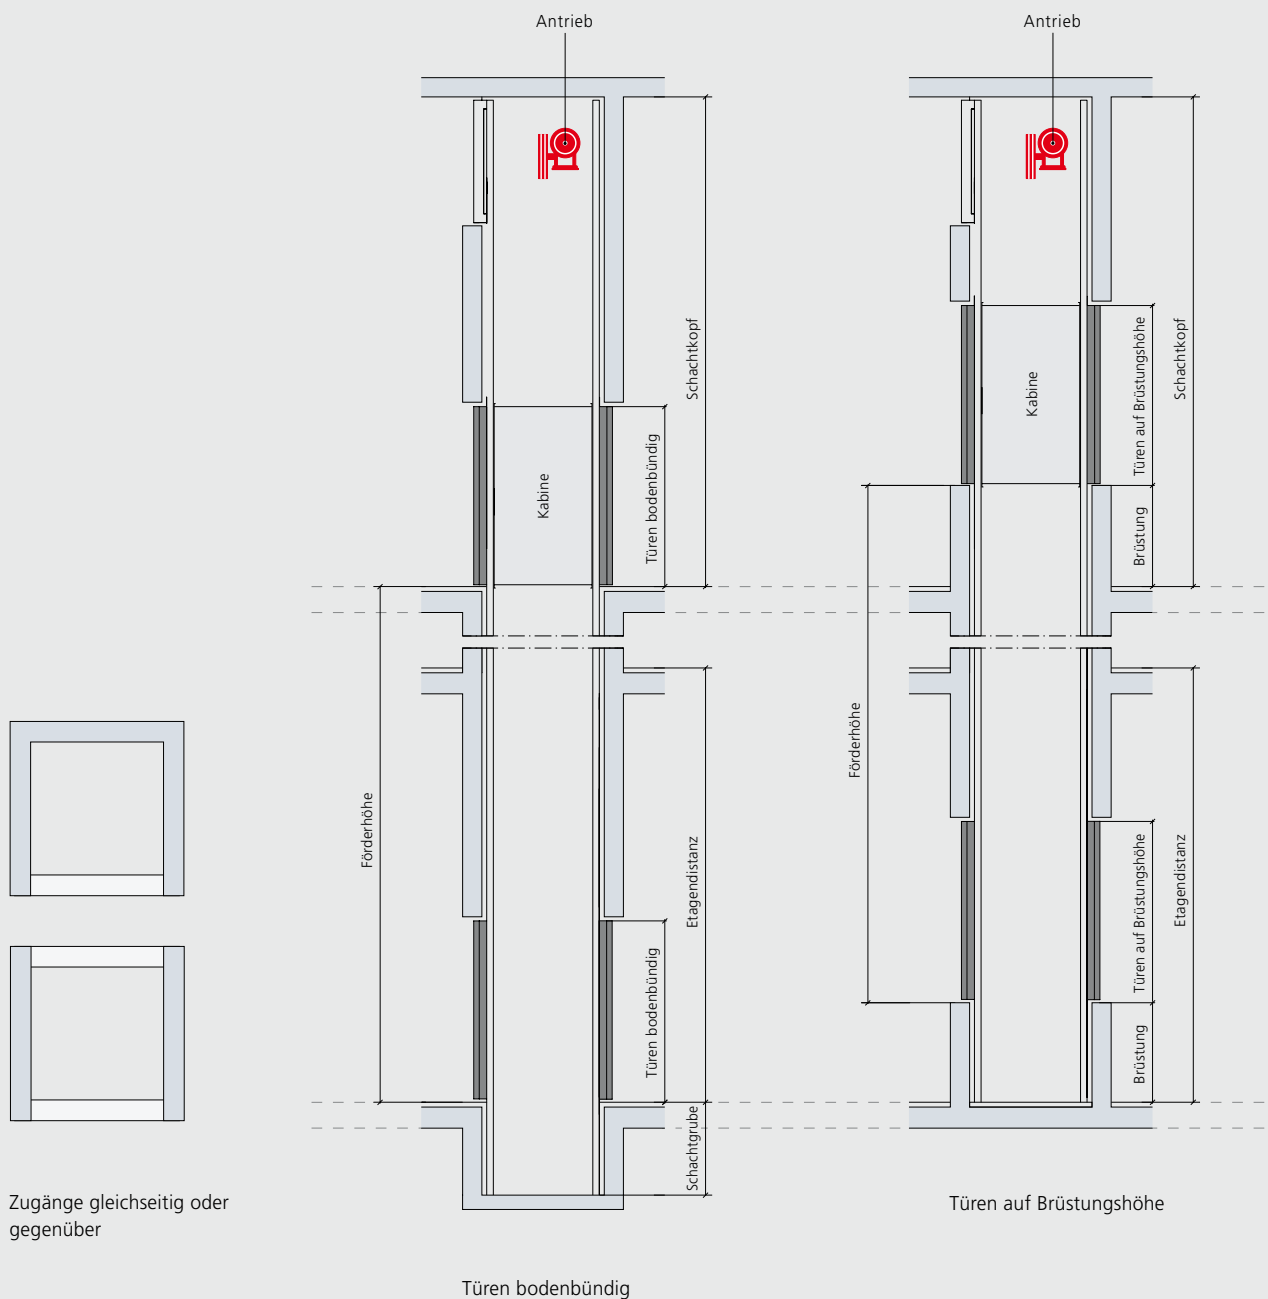

Ein breites Standardprogramm gibt Antwort auf alle gängigen Herausforderungen.

Bei Fragen helfen wir Ihnen gerne weiter.

Vielseitig und ansprechend

Theken-Aufzüge

für speditiven Waren-Nachschub. Der unter anderem in Gaststätten und Verkaufsräumen zum Einsatz kommende Theken-Aufzug endet direkt unter der Arbeitsfläche. Das Ladegut lässt sich bequem einbringen. Die Ladeöffnungen können maximal dreiseitig angeordnet werden.

Behälter-Aufzüge

als wirtschaftliche Alternative zu vollautomatisch arbeitenden Förderanlagen. Wo kleinere Materialfluss-Mengen den Einsatz vollautomatisch arbeitender, vertikaler Fördereinrichtungen wirtschaftlich nicht rechtfertigen, ist der Behälter-Aufzug die richtige Lösung. Das Stückgut wird in feste Behälter verpackt. Vor der Lade-/Entladestelle des Behälter-Aufzuges ist eine Rollbahn angebracht. Das transportierte Stückgut wird im Zielstockwerk mittels eines angetriebenen Förderbandes auf die Ausenrollbahn gestossen.

Theken-Aufzüge

Behälter-Aufzüge

Gastronomie

Office

Detailhandel

Industrie

Gesundheit / Pflege

Planung Servus

Dank einem ausgeklügelten Baukasten-System passt der Servus in nahezu jedes Gebäude, auch in ein bestehendes. Das verzinkte, selbsttragende Stahlschachtgerüst reduziert zudem Schnittstellen zum Gebäude auf ein Minimum.