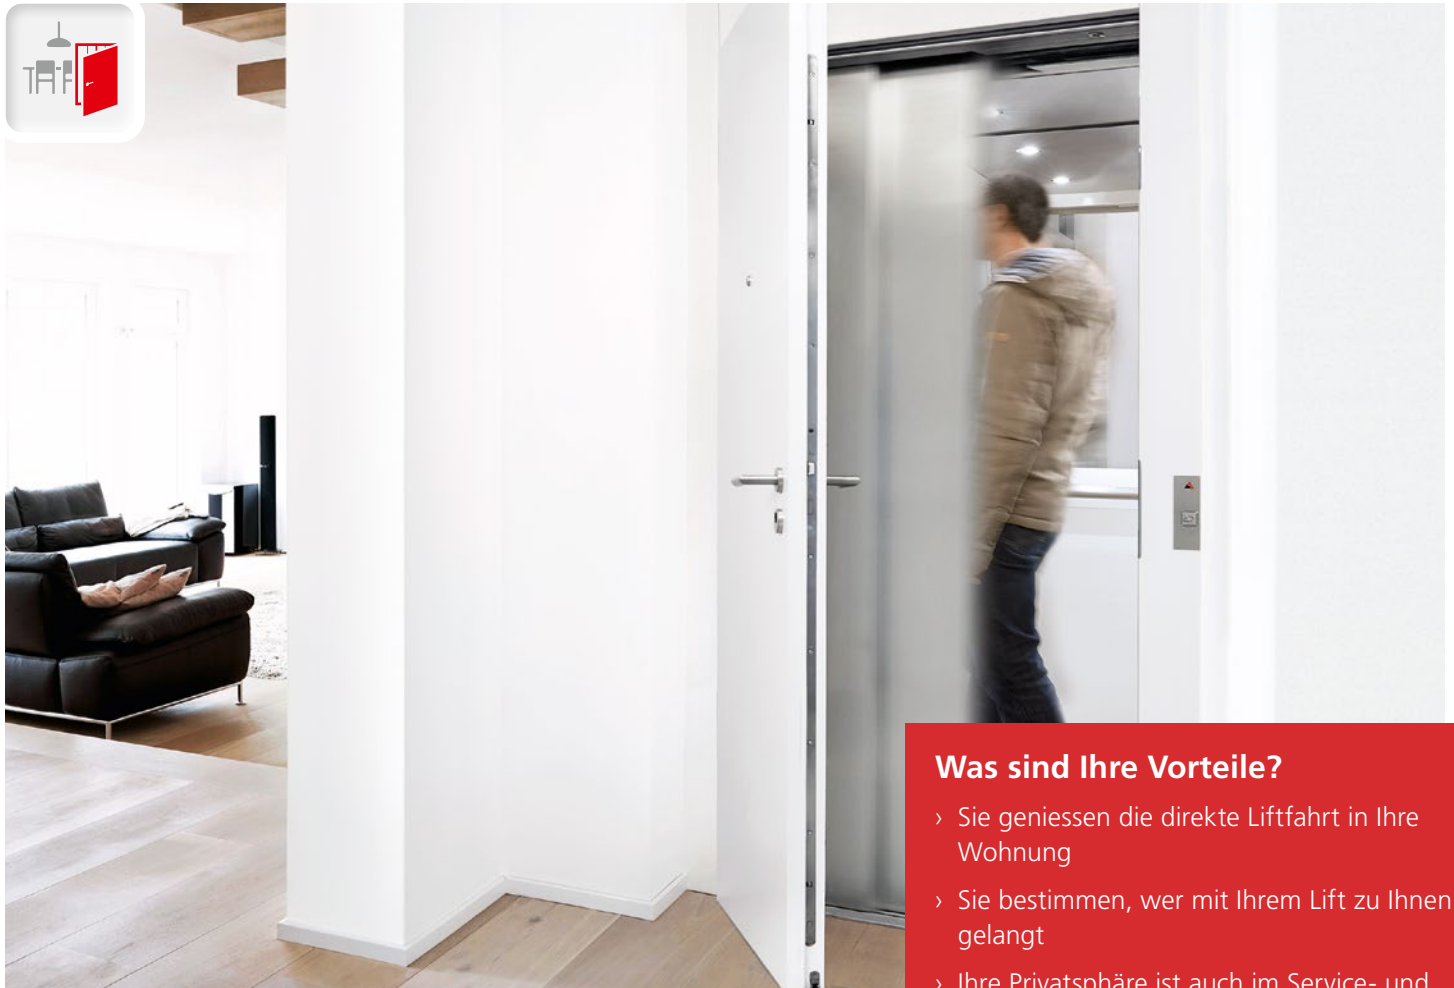

Direkter, sicherer Wohnungszugang mit unserem Attika-Kit für Sie

Unten einsteigen, daheim ankommen: Unser Attika-Kit bietet Ihnen genau diesen Luxus. Sie und Ihre Gäste können nämlich schnell, sicher und bequem mit Ihrem Lift direkt in Ihre Wohnung fahren.

Was sind Ihre Vorteile?

- › Sie genießen die direkte Liftfahrt in Ihre Wohnung
- › Sie bestimmen, wer mit Ihrem Lift zu Ihnen gelangt
- › Ihre Privatsphäre ist auch im Service- und Notfall garantiert

Was sagt unser Experte?

«Wollten Sie schon immer mit Ihrem Lift geradewegs in Ihre Wohnung fahren? Mit unserem Attika-Kit verwirklichen Sie sich diesen Luxus ganz einfach. In puncto Sicherheit und Privatsphäre sind Sie ebenfalls bestens gewappnet: Denn Sie bestimmen per Knopfdruck, wem Sie Einlass geben, und selbst bei einem Notfall müssen unsere Servicetechniker nicht in Ihr Zuhause.»

Gästeempfang per Knopfdruck

Sie bestimmen, wem Sie direkten Einlass in Ihre Wohnung gewähren. Nachdem Ihr Gast den Aufzug betritt und Ihr Stockwerk gewählt hat, erhalten Sie ein akustisches sowie optisches Signal. Ihr Besucher fährt erst dann in Ihr Zuhause, wenn Sie seine Anfrage bestätigt haben. Über die kleine Sichtluke in der Tür können Sie sich zusätzlich vergewissern, wer sich in der Kabine befindet und ob Sie aufschliessen möchten. Somit haben Sie stets die volle Kontrolle und Sicherheit.